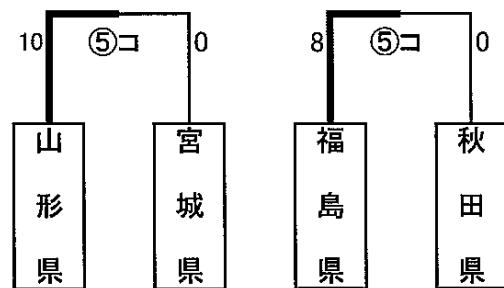

# 第41回東北総合体育大会ソフトボール競技組み合わせ表

★ 成年男子(十六沼公園スポーツ広場 A球場)

【予選リーグ】

【決勝トーナメント】

山形県(2年連続12回目)  
福島県(2年振り12回目)

悪天候による  
ノーゲーム  
両チーム優勝

山形県 福島県

★ 成年女子(十六沼公園スポーツ広場 C球場)