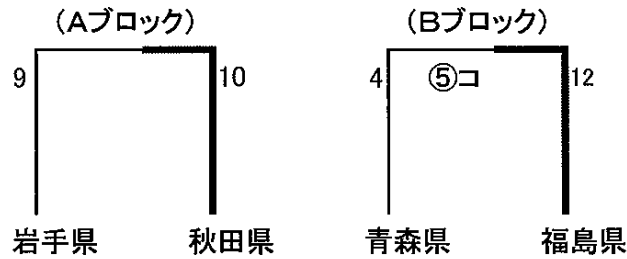

# 第41回東北総合体育大会ソフトボール競技組み合わせ表

★ 成年男子(十六沼公園スポーツ広場 A球場)

【予選リーグ】

【決勝トーナメント】

山形県(2年連続12回目)  
福島県(2年振り12回目)

悪天候による  
ノーゲーム  
両チーム優勝

山形県 福島県

★ 成年女子(十六沼公園スポーツ広場 C球場)