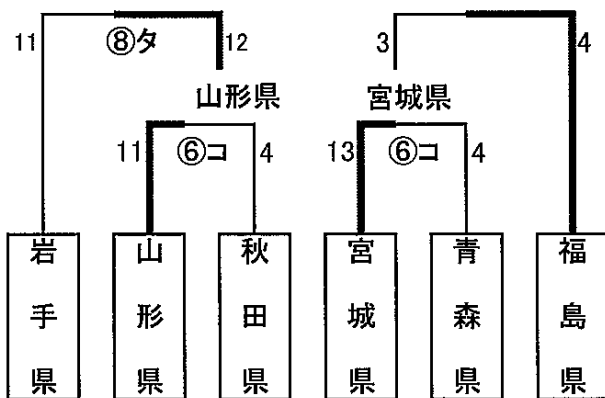

# 第41回東北総合体育大会ソフトボール競技組み合わせ表

★ 成年男子(十六沼公園スポーツ広場 A球場)

【予選リーグ】

【決勝トーナメント】

山形県(2年連続12回目)  
福島県(2年振り12回目)

悪天候による  
ノーゲーム  
両チーム優勝

山形県 福島県

★ 成年女子(十六沼公園スポーツ広場 C球場)