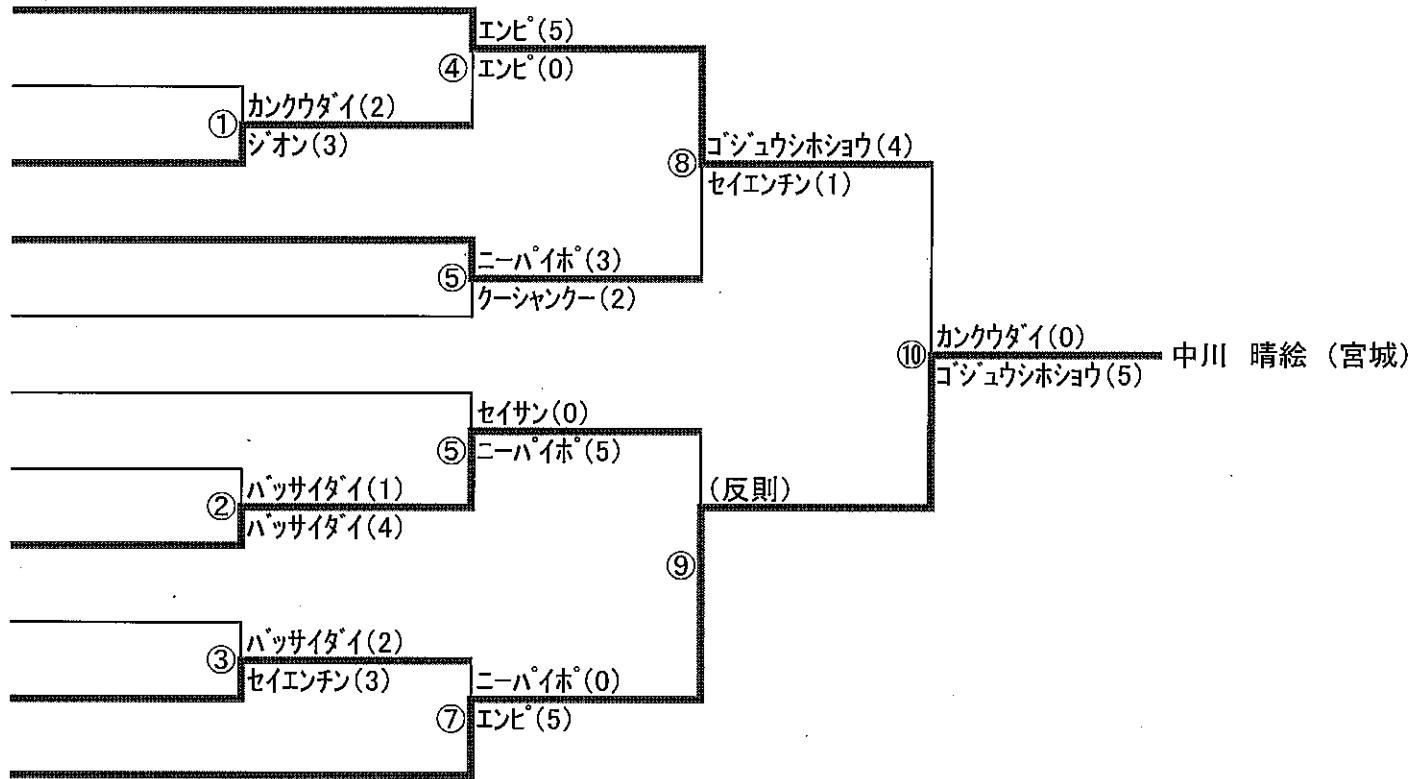

1. 少年女子形

- 1 小比類巻わかば (青森県)
こひるいまき わかば
- 2 渋谷 智果 (宮城県)
しぶや ともか
- 3 井芹 麻美 (福島県)
いせり まみ
- 4 金沢 奈苗 (山形県)
かなざわ ななえ
- 5 野田 有彩 (岩手県)
のだ ありさ
- 6 工藤 綾華 (秋田県)
くどう あやか
- 7 古山奈津江 (青森県)
ふるやま なつえ
- 8 荒野 瑞穂 (福島県)
あらの みずほ
- 9 石川 佳奈 (岩手県)
いしかわ かな
- 10 長岡 里奈 (山形県)
ながおか りな
- 11 中川 晴絵 (宮城県)
なかがわ はるえ

国体代表決定戦

5. 少年女子組手