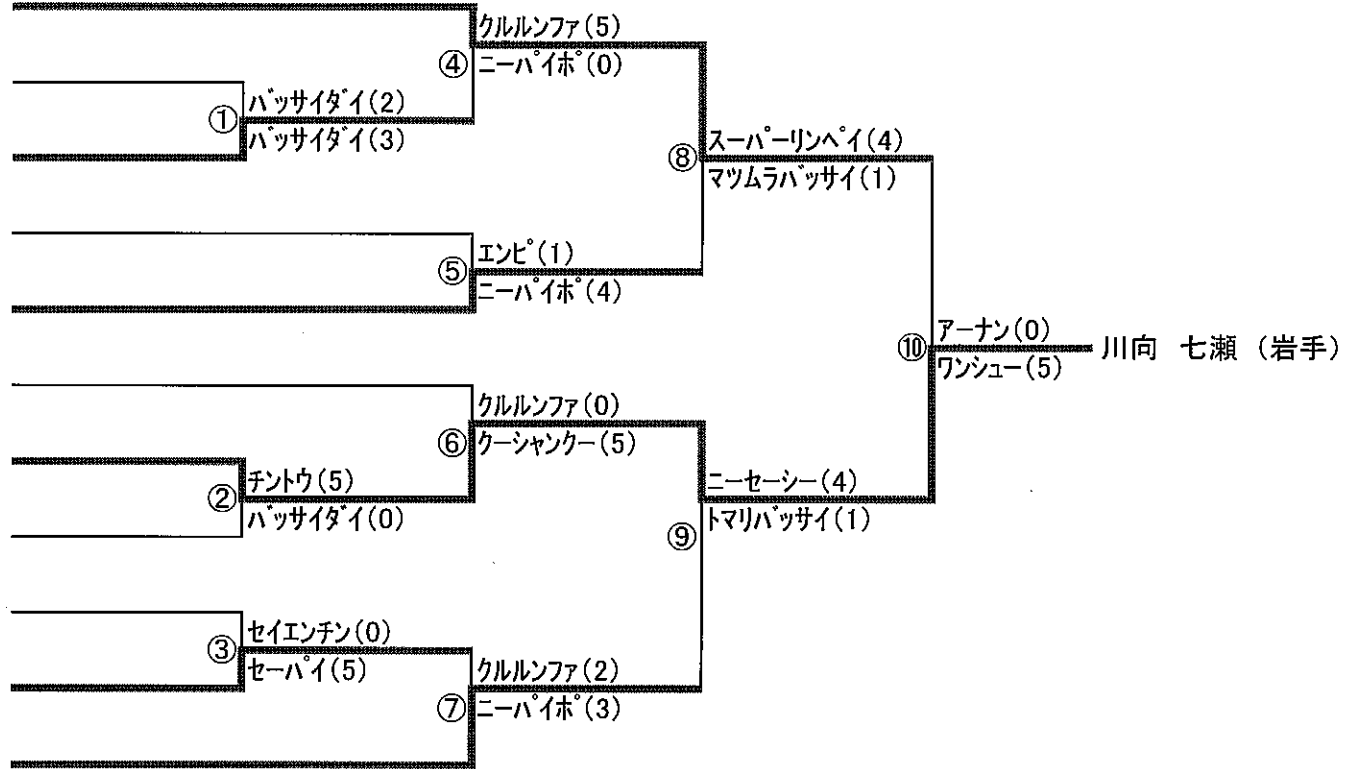

3. 成年女子形

- 1 加藤 まな (宮城県)
かとう まな
- 2 今泉 杏美 (福島県)
いまいずみ あつみ
- 3 新野 由佳 (山形県)
にいの ゆか
- 4 葛西由里加 (青森県)
かさい ゆりか
- 5 材津 真美 (岩手県)
ざいつ まみ
- 6 石塚明日美 (秋田県)
いしづか あずみ
- 7 川向 七瀬 (岩手県)
かわむかい ななせ
- 8 鈴木 菜穂 (福島県)
すずき なほ
- 9 皆川 空 (青森県)
みなかわ そら
- 10 伊藤 綾 (宮城県)
いとう あや
- 11 今野 桃 (山形県)
こんの もも

国体代表決定戦

7. 成年女子組手